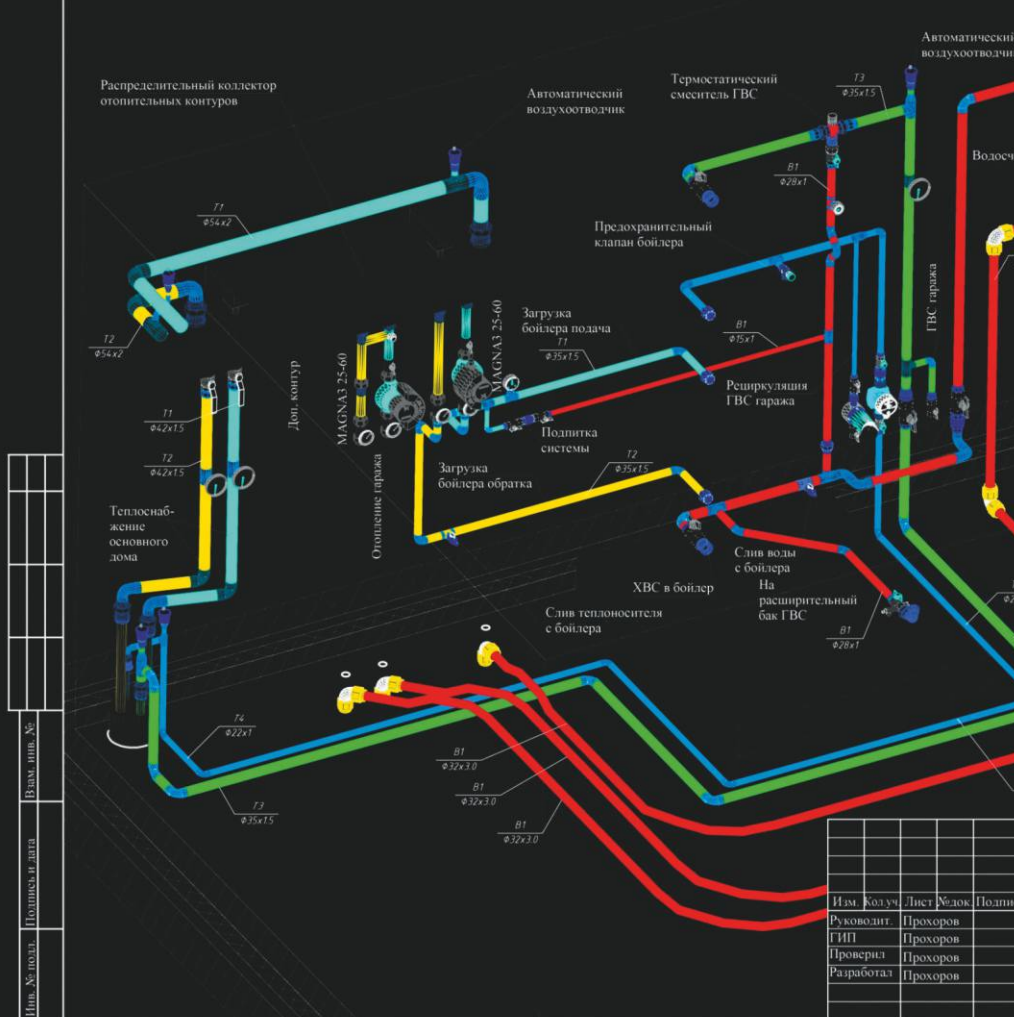

# Системы пожаротушения

Наша компания осуществляет проектирование, монтаж и обслуживание систем пожаротушения любой сложности в офисах, на предприятиях, складских и торговых площадях. Системы автоматического пожаротушения (АПТ). Система внутреннего противопожарного водопровода (ВПВ).